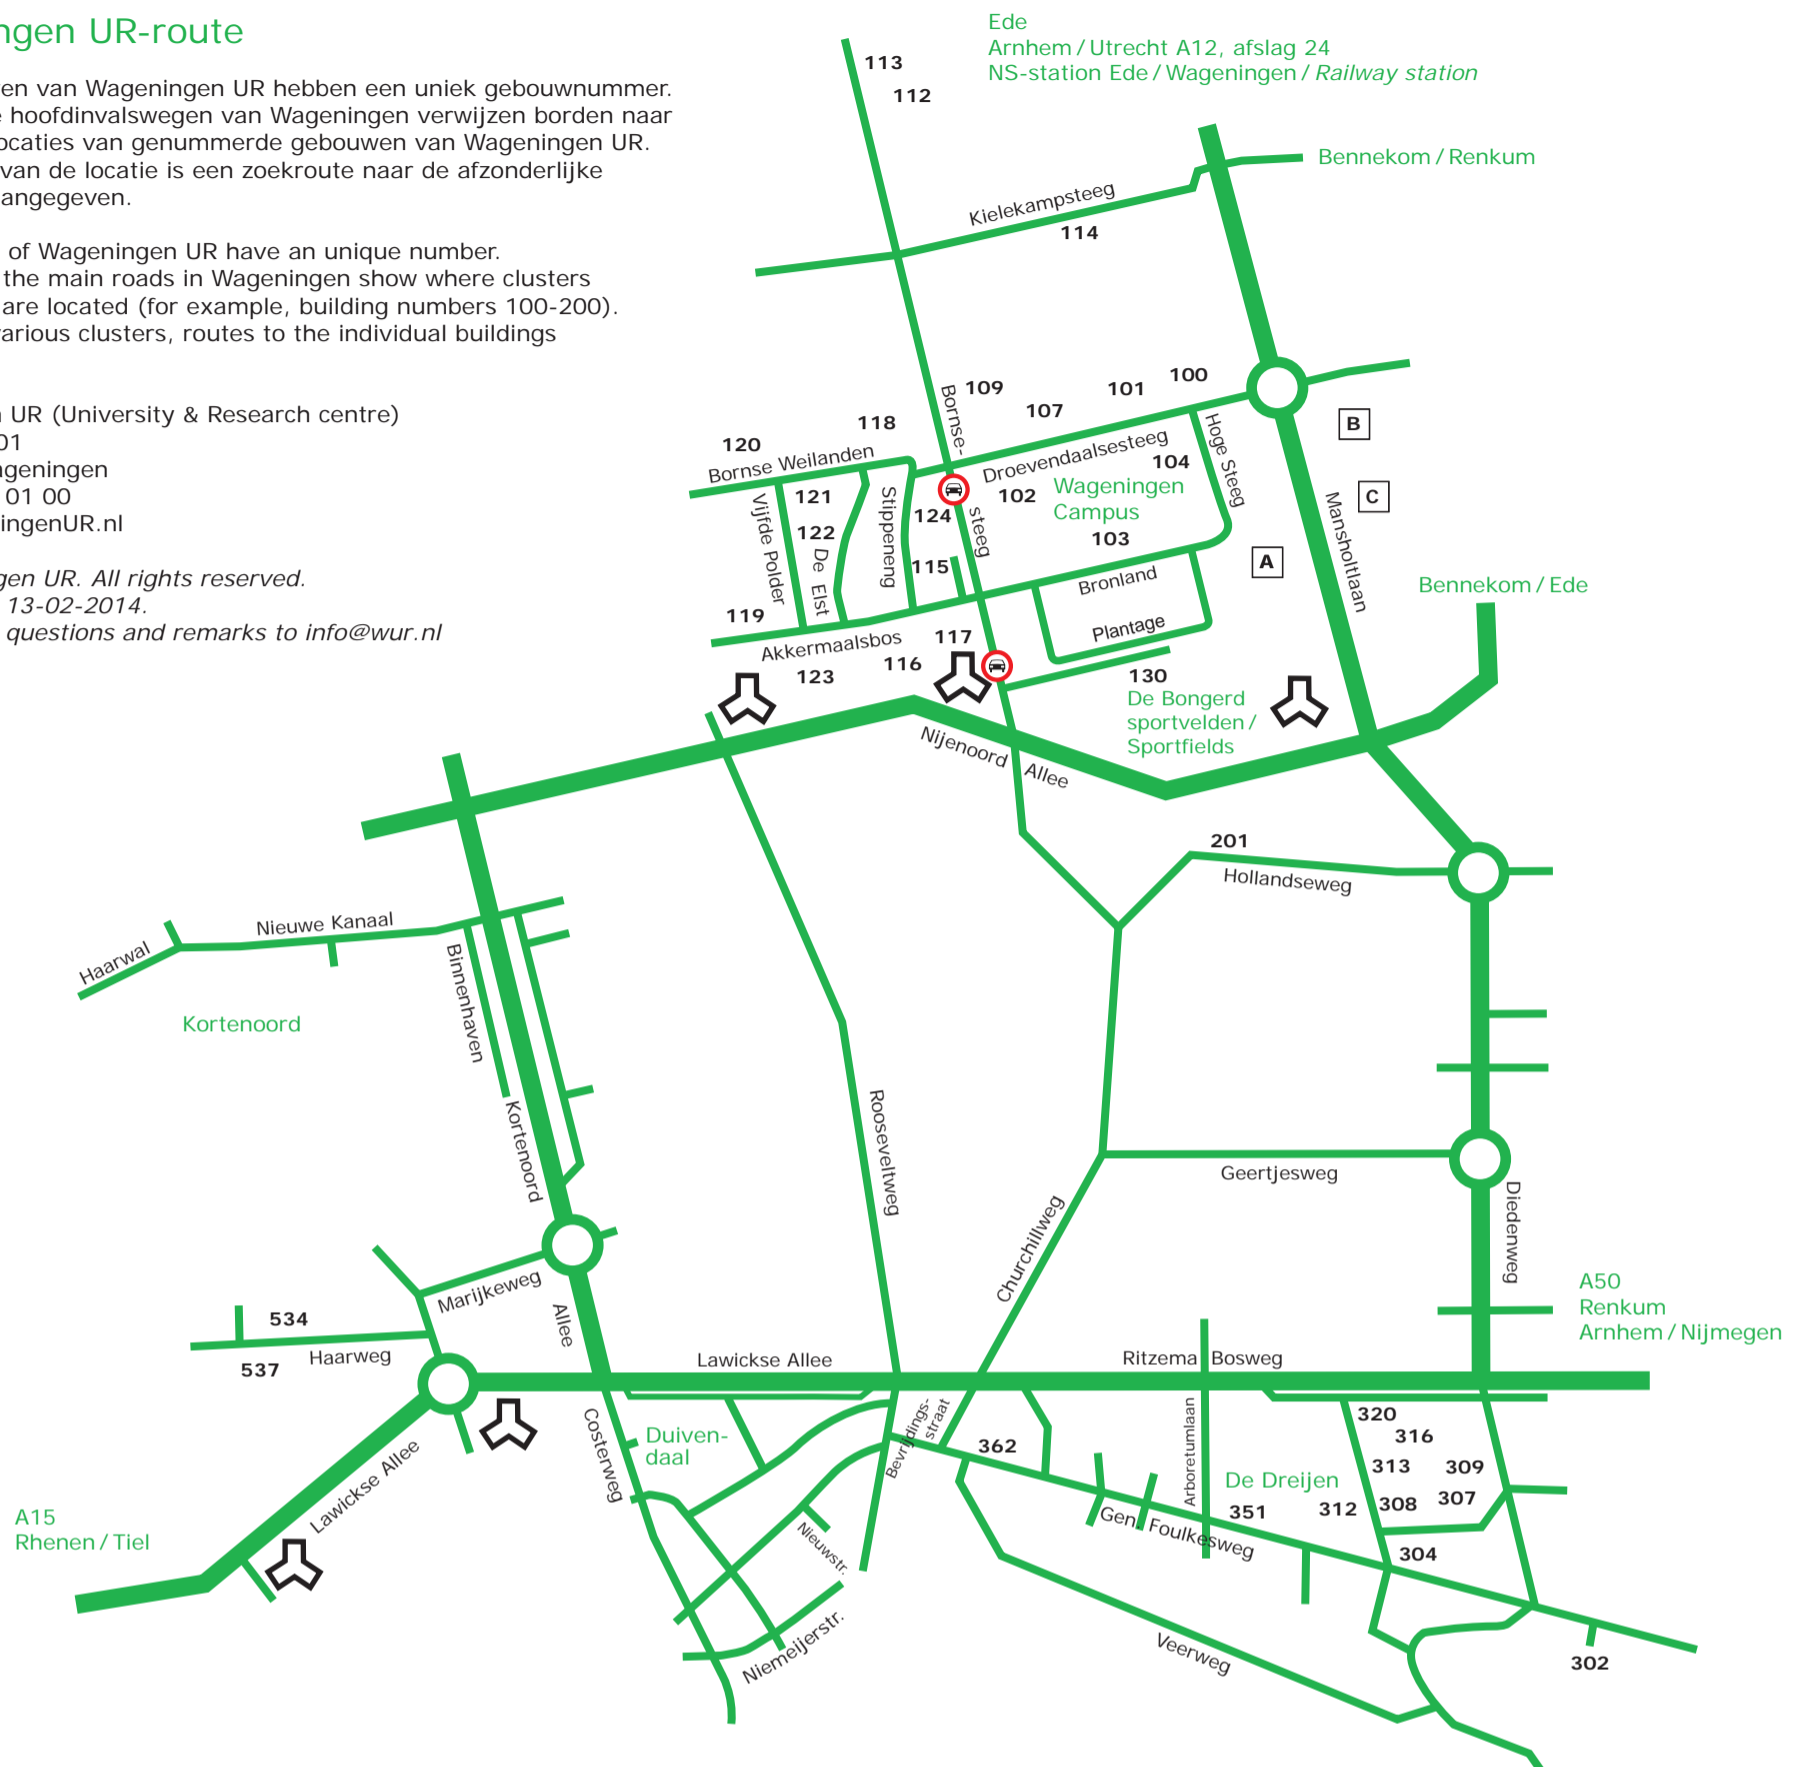

Wageningen UR-route

Alle gebouwen van Wageningen UR hebben een uniek gebouwnummer. Direct bij de hoofdinvallswegen van Wageningen verwijzen borden naar de diverse locaties van genummerde gebouwen van Wageningen UR. In de buurt van de locatie is een zoekroute naar de afzonderlijke gebouwen aangegeven.

All buildings of Wageningen UR have an unique number. Signs along the main roads in Wageningen show where clusters of buildings are located (for example, building numbers 100-200). Within the various clusters, routes to the individual buildings are shown.

Wageningen UR (University & Research centre)
P.O. Box 9101
6700 HB Wageningen
T 0317 - 48 01 00
www.wageningenUR.nl

© Wageningen UR. All rights reserved.
Last update 13-02-2014.
Please send questions and remarks to info@wur.nl

Wageningen UR gebouwen / Wageningen UR Buildings

100	Lumen	Droevendaalsesteeg 3a	307	Biotechnion	Bomenweg 2
101	Gaia	Droevendaalsesteeg 3	308	Wiskundegebouw / Mathematics Building	Dreijenlaan 4
102	Forum	Droevendaalsesteeg 2	309	Agrotechnion	Bomenweg 4
103	Orion	Bronland 1	312	Transitorium	Dreijenlaan 3
104	Atlas	Droevendaalsesteeg 4	313	Computechnion	Dreijenplein 2
107	Radix	Droevendaalsesteeg 1	316	Scheikundegebouw / Chemistry Building	Dreijenplein 4, 6, 8, 10
109	Radix Serre, Radix Klima, Radix Agros	Bornsesteeg 48	320	Toxicologie / Toxicology	Tuinlaan 5
112	Nergena	Bornsesteeg 10	351	Herbarium Vadense	
113	Schoutenhoef	Bornsesteeg 16		Botanische Tuin De Dreijen / Botanical Garden De Dreijen	Generaal Foulkesweg 37
114	Droevendaal	Kielekampsteeg 32	362	Aula / Auditorium	Generaal Foulkesweg 1
115	Futurum/Impulse	Stippeneng 2	534	De Haar (studentenhuisvesting / Student Housing)	Haarweg 10
116	Actio	Akkermaalsbos 12	537	Studentenhuisvesting / Student Housing	Haarweg 333
117	Nexus	Akkermaalsbos 14			
118	Axis	Bornse Weilanden 9			
119	Triton	Bornse Weilanden 5			
120	Carus	Bornse Weilanden 4			
121	Innovatron	De Elst 1			
122	Zodiac	Akkermaalsbos 2			
123	Vitae	Stippeneng 4			
124	Helix	Bornsesteeg 2			
130	Sports Centre de Bongerd (SCB)	Hollandseweg 1			
201	De Leeuwenborch	Generaal Foulkesweg 94			
302	Botanische Tuin Belmonte / Botanical Garden Belmonte	Dreijenlaan 2			
304	De Valk				

Gebouwen / terrein niet-Wageningen UR / Non-Wageningen UR Buildings / Terrain:

- A FrieslandCampina
- B NIOO-KNAW
- C Stoas
- Sterflat / High rise flat