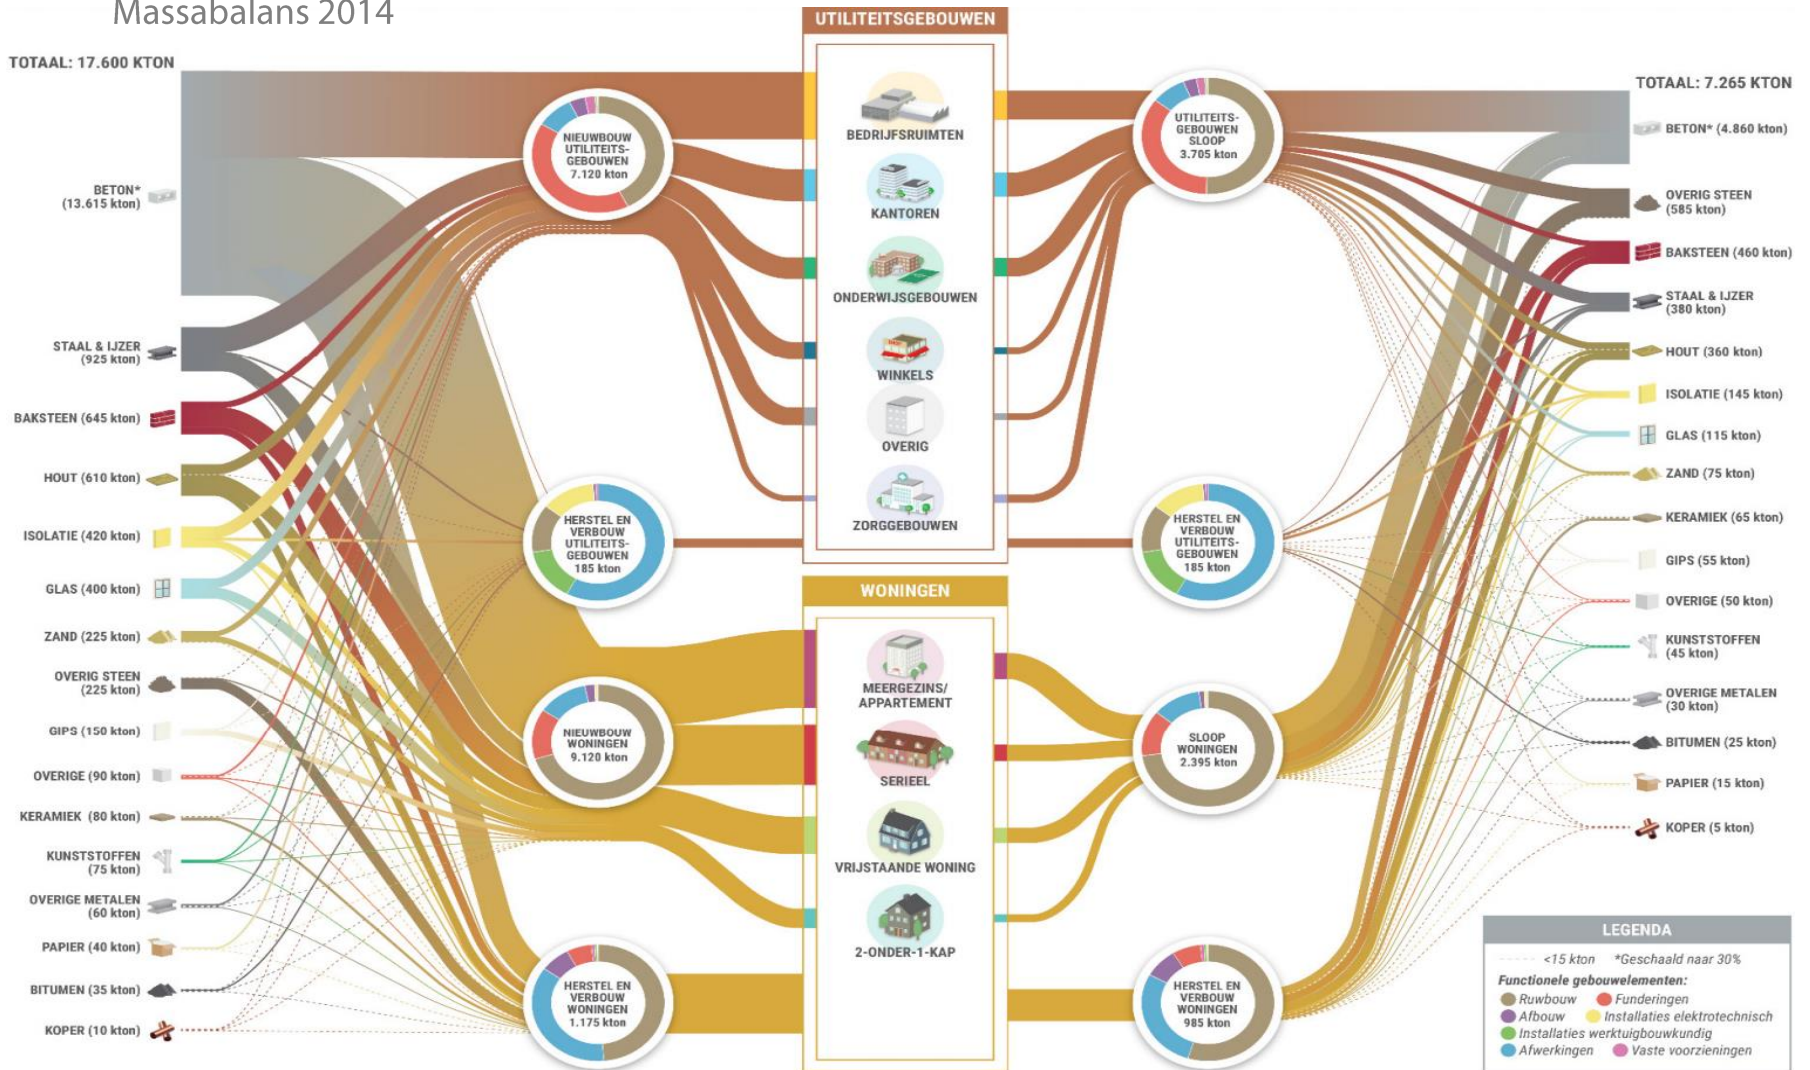

De circulaire school?

- Overheidsmiddelen dus 2030 voor de helft circulair
- Lage budgetten dus bij uitstek een goede proeftuin voor een circulair verdienmodel
- Gebouwen voor een nieuwe generatie dus het goede voorbeeld geven
- Misschien leerling van nu wel circulaire architect van de toekomst

De circulaire school?

Massabalans 2014

bron: Urban Mining Model Metabolic, SGS Search

De circulaire school?

Massabalans 2030 (verwacht)

TOTAAL: 26.565 KTON

bron: Urban Mining Model Metabolic, SGS Search

Raakvlakken met vakgebieden?