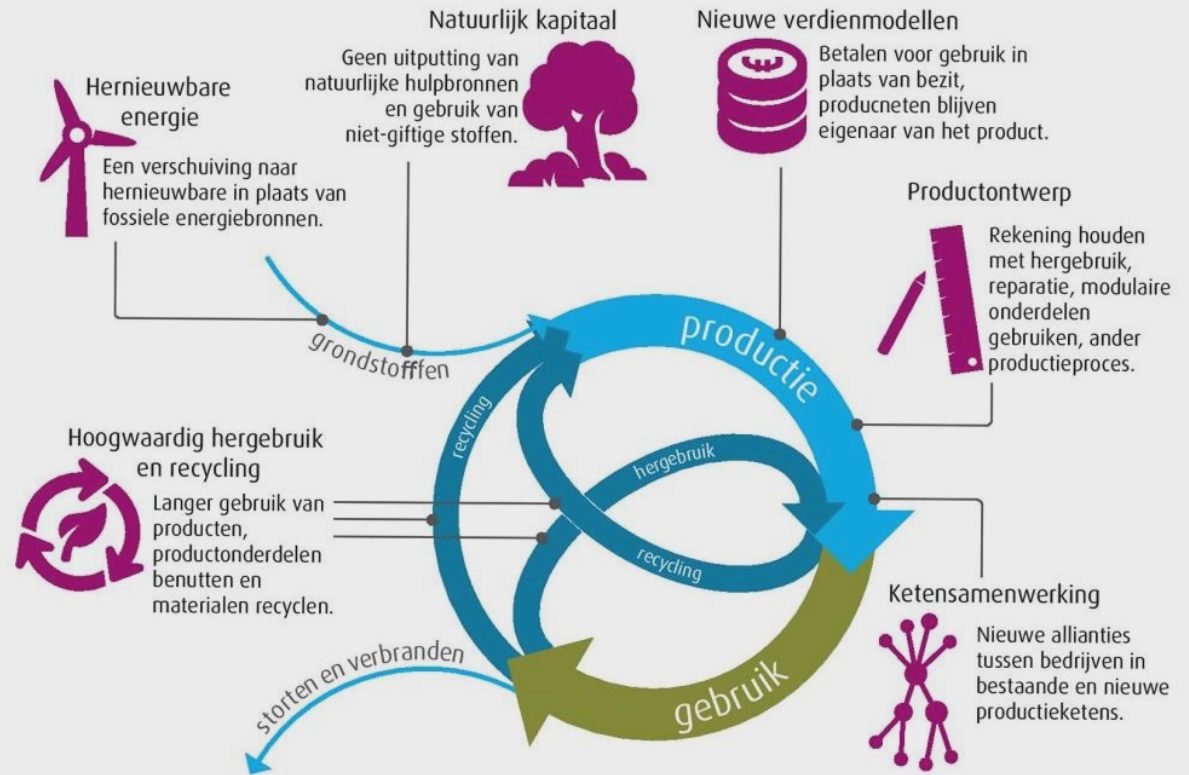

- Circulaire rentevoorwaarden bij banken
- Geen afschrijving maar waardebehoud
- Lease in plaats van koop
- Producten demontabel ontwerpen
- Technische kringlopen verbinden aan elkaar
- Langdurige relatie tussen ontwerper, producent en gebruiker
- Ook garantiestelling bij hergebruik
- Hergebruik mogelijk maken in regelgeving
- Regelgeving afval en sloop aanscherpen
- Informatiedragers: paspoort en madaster
- just-in-time: tijd tussen sloop en bouw