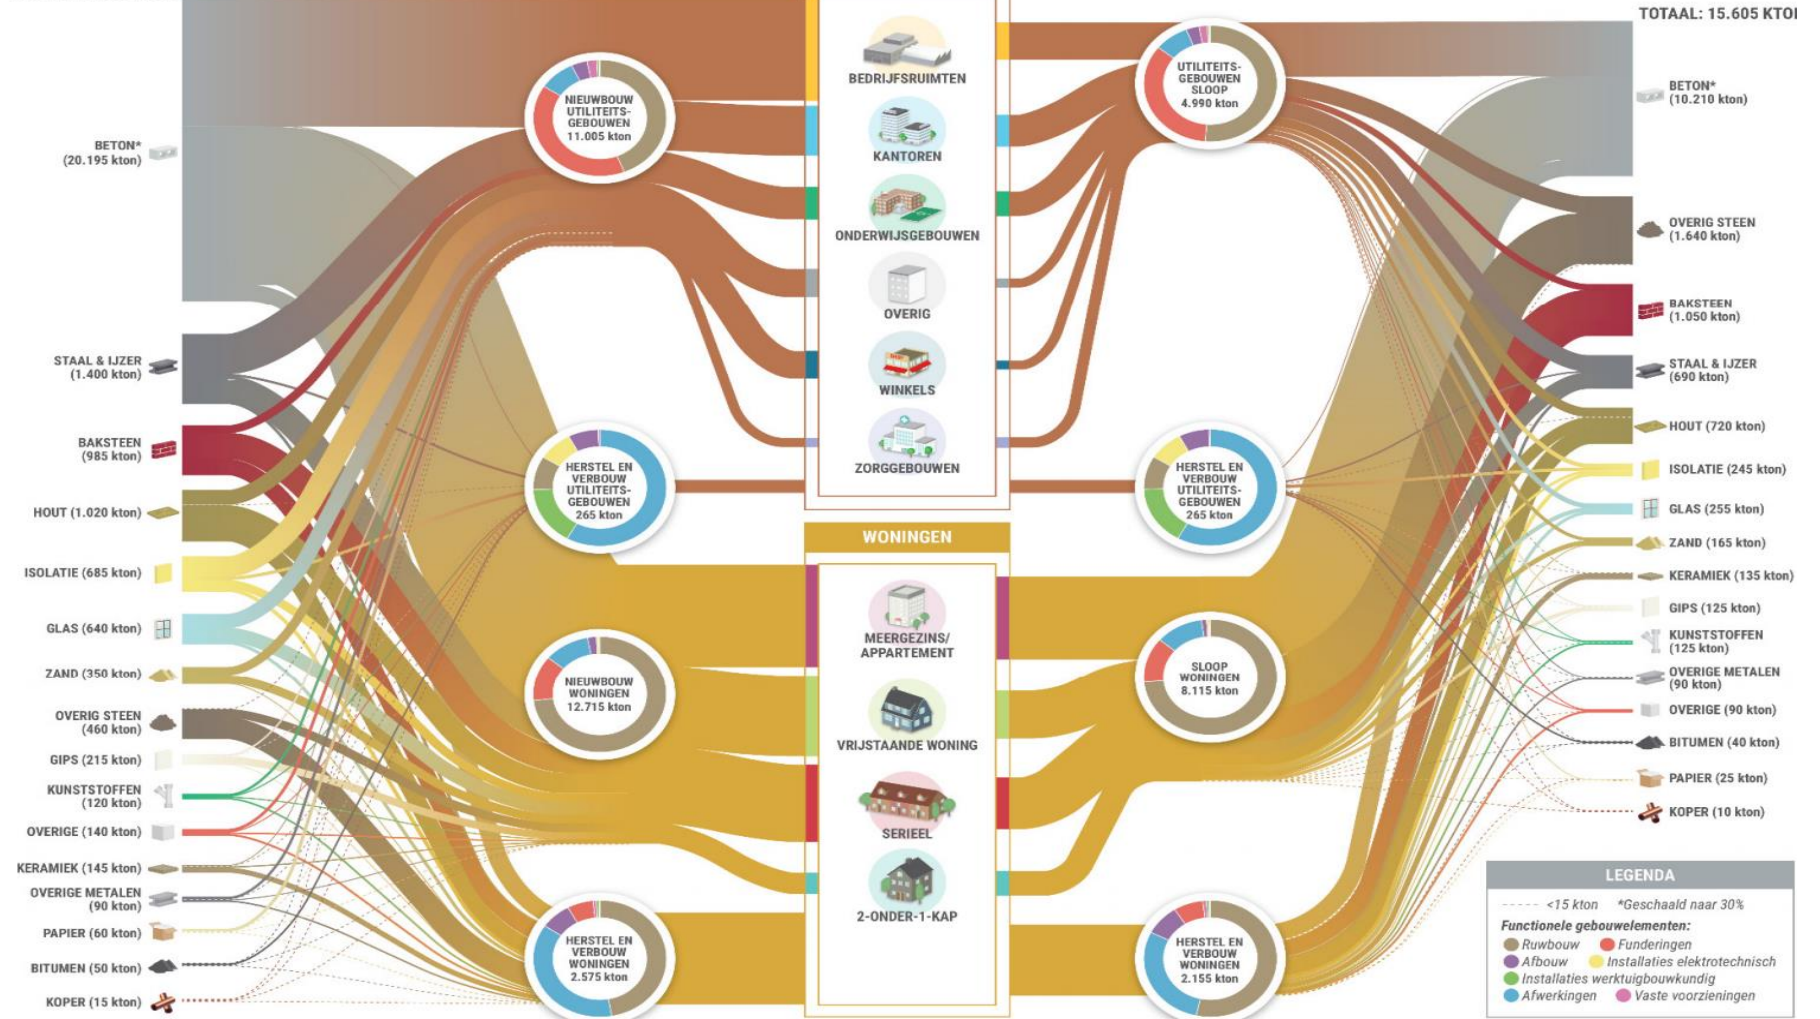

De circulaire school?

Massabalans 2014

bron: Urban Mining Model Metabolic, SGS Search

De circulaire school?

Massabalans 2030 (verwacht)

TOTAAL: 26.565 KTON

bron: Urban Mining Model Metabolic, SGS Search

Raakvlakken met vakgebieden?

Economie

- ...

Aardrijkskunde

- ...

Geschiedenis

- ...

Maatschappijleer

- ...
-

Raakvlakken met vakgebieden?

Economie

- Wat is de invloed van schaarste op de prijs van grondstoffen?
- Hoe werkt een circulaire economie?
- Hoe bereken je de waarde van afval?
- ...

Geschiedenis

- Waar liggen de wortels van de huidige consumptiemaatschappij?
- Hoe dachten mensen ten tijde van de industriële revolutie over de natuur?
- ...